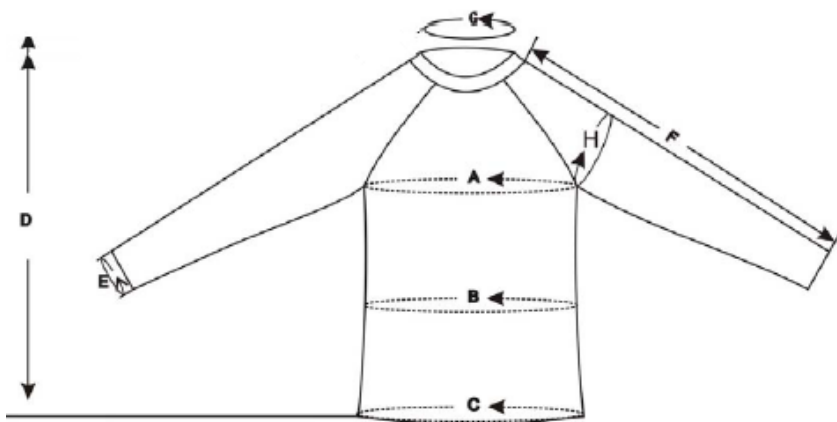

RASH GUARD SIZE CHART

2024

Size Chart FEMALE - Measurement cm:

	XS	S	M	L	XL	2XL	3XL	4XL	5XL
A	77	81	85	89	93	97	101	105	110
B	68	72	76	80	84	88	92	96	100
C	80	84	88	92	96	100	104	108	112
D	59	61	63	65	67	59	71	73	75
E	15	16	17	17.5	18	18.5	19	19.5	20
F	63	65	67	69	71	73	75	77	79
G	33	34	35	36	37	38	39	40	41
H	32	33	34	35	36	37	38	39	40

Size Chart MALE - Measurement cm:

	XS	S	M	L	XL	2XL	3XL	4XL	5XL
A	87	91	94	100	104	108	112	116	120
B	77	81	85	89	93	97	101	105	110
C	78	82	86	90	94	98	102	106	110
D	63	65	67	69	71	73	75	77	80
E	17	17.5	18	18.5	19	19.5	20	20.5	21
F	66	68	70	72	74	76	78	80	82
G	35	36	37	38	39	40	41	42	43
H	35	36	37	38	39	40.5	41.5	43	44.5